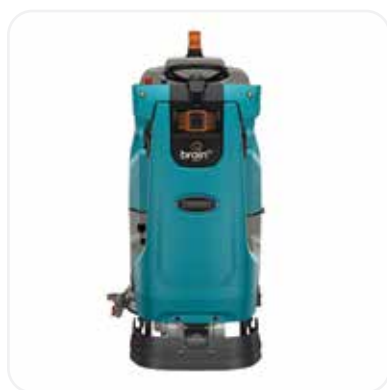

REINVENTA IL MODO DI PULIRE IL MONDO

T380AMR

Lavapavimenti

La soluzione per la pulizia robotizzata

Affronta le sfide di pulizia sul lavoro, aumentando l'efficienza pulente e raggiungendo elevati standard con la lavasciuga T380AMR. Questa macchina è stata progettata per lavorare a fianco degli operatori, consentendo loro di dedicarsi ad altro mentre è in funzione.

Tecnologie disponibili

ec-H2O NanoClean®

Insta-Click™

Manovrabilità e produttività ottimali

La sua testata spazzole da 50 cm permette di pulire in stretti corridoi e intorno ad ostacoli con minor necessità di assistenza da parte dell'operatore.

Progettata per la Sicurezza

Dotata della tecnologia BrainOS®, l'autonoma T380AMR è disegnata e testata per operare in ambienti complessi, evitando persone e ostacoli in tutta sicurezza.

Una vera esperienza di pulizia